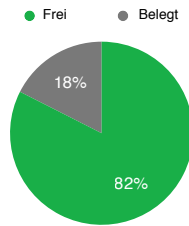

# Scheibenauslastung

**Freitag, 19. Mai 2017**

**Mittwoch, 25. Mai 2017**

**Donnerstag, 25. Mai 2017**

**Morgen 07:00 - 11:00**

**Mittag 11:30 - 14:00**

**Nachmittag/Abend 14:30 - 20:00**

**Freitag, 19. Mai 2017**