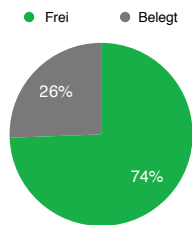

# Scheibenauslastung

**Freitag, 19. Mai 2017**

**Mittwoch, 25. Mai 2017**

**Donnerstag, 25. Mai 2017**

**Morgen 07:00 - 11:00**

**Mittag 11:30 - 14:00**

**Nachmittag/Abend 14:30 - 20:00**

**Freitag, 19. Mai 2017**