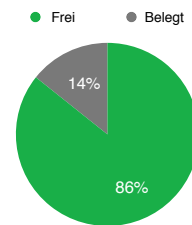

# Scheibenauslastung

**Freitag, 19. Mai 2017**

**Mittwoch, 25. Mai 2017**

**Donnerstag, 25. Mai 2017**

**Morgen 07:00 - 11:00**

**Mittag 11:30 - 14:00**

**Nachmittag/Abend 14:30 - 20:00**

**Freitag, 19. Mai 2017**