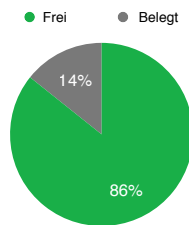

# Scheibenauslastung

**Freitag, 19. Mai 2017**

**Mittwoch, 25. Mai 2017**

**Donnerstag, 25. Mai 2017**

**Morgen 07:00 - 11:00**

**Mittag 11:30 - 14:00**

**Nachmittag/Abend 14:30 - 20:00**

**Freitag, 19. Mai 2017**