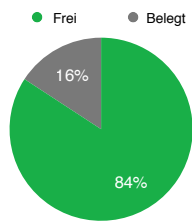

# Scheibenauslastung

**Freitag, 19. Mai 2017**

**Mittwoch, 25. Mai 2017**

**Donnerstag, 25. Mai 2017**

**Morgen 07:00 - 11:00**

**Mittag 11:30 - 14:00**

**Nachmittag/Abend 14:30 - 20:00**

**Freitag, 19. Mai 2017**